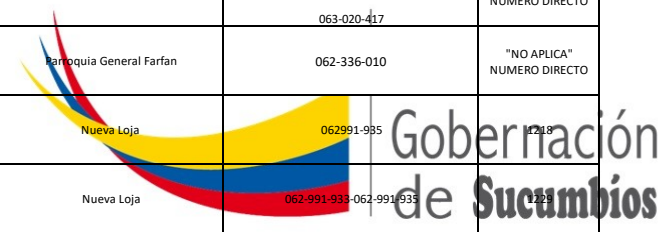

21	CORDOVA ALDAZ DALILA VANESSA	Teniente Político	Tenencia Política de la Parroquia Puerto Libre	Calle 30 de Abril y Ramón Casa de la Junta Parroquial de Puerto Libre	Parroquia Puerto Libre	063-020-417	"NO APLICA" NUMERO DIRECTO
22	CUENCA RUIZ BERTHA PIEDAD	Teniente Político	Tenencia Política de la Parroquia General Farfan	AV.PRINCIPAL EDIFICIO JUNTA PARROQUIAL	Parroquia General Farfan	062-336-010	"NO APLICA" NUMERO DIRECTO
23	DOMINGUEZ ENCALADA DARIO JAVIER	Gobernador	Despacho de Gobernador	Av.Gonzalo López Maraño y Circunvalación, Edificio CAC.	Nueva Loja	062991-935	1219
24	DOMINGUEZ HIDALGO JOSE ALIXANDRO	Chofer	Unidad Administrativa Financiera	Av.Circunvalación y Aguarico, Esquina, Edificio CAC.	Nueva Loja	062-991-933-062-991-933	1225
25	ENRIQUEZ GONZA CARMEN JANETTE	Teniente Político	Tenencia Política Santa Elena	Putumayo-Parroquia Santa Elena	Santa Elena	No aplica	NO APLICA NUMERO DIRECTO
26	FALCON CAÑIZARES URBANO VIDAL	Secretario de Gobernación	Unidad Administrativa Financiera	Av.Gonzalo López Maraño y Circunvalación, Edificio CAC.	Nueva Loja	062-991-933-062-991-935	1216
27	FIGUEROA IZURIETA MARICELA CRISTINA	Fotografo	Unidad de comunicación	Av.Gonzalo López Maraño y Circunvalación, Edificio CAC.	Nueva Loja	062-991-933-062-991-935	1230
28	FOGACHO CHILLUIZA AMADO GRINULFO	Secretario (SPA 2)	Unidad Administrativa Financiera	Av.Gonzalo López Maraño y Circunvalación, Edificio CAC.	Nueva Loja	062-991-933-062-991-935	1233
29	FUEL REVELO SONIA GIOCONDA	Secretaria (SPA 2)	Tenencia Política de la Parroquia Santa Barbara	Barrio Obrero, calles 12 febrero, casa del GAD Parroquial	Parroquia Santa Barbara, Canton Sucumbios	062-353-002	"NO APLICA" NUMERO DIRECTO
30	GAONA CORREA JHONATAN CARLOS	Mensajero	Unidad Administrativa Financiera	Av.Gonzalo López Maraño y Circunvalación, Edificio CAC.	Nueva Loja	062-991-933-062-991-935	1236
31	GAVILANEZ MANOBANDA GISSELA YESSSENIA	Teniente Político	Tenencia Política Parroquia Santa Rosa Sucumbios	Parroquia Santa Rosa Via Principal Barranca Bermeja y Ecuador Amazonas AMAZONAS	Parroquia Santa Rosa-Canton Cascales	62320760	"NO APLICA" NUMERO DIRECTO
32	GOMEZ CARVAJAL TANIA ELIZABETH	Teniente Político	Tenencia Política Puerto Bolivar	Parroquia Santa Cecilia, calle el Oro S/N	Parroquia Santa Cecilia	No Aplica	No aplica
33	GUACALES LOPEZ OLGA CLEMENCIA	Secretaria (SPA 2)	Tenencia Política de La Parroquia el Playon de San Francisco	Barrio San José, calles Luis Figueroa y Padre Pelayo, frente al Parque Cental	Parroquia El Playon de San Francisco-Canton Sucumbios	06-2348100	"NO APLICA" NUMERO DIRECTO
34	GUAGUA JARAMILLO WENDY MAGALY	Teniente Político	Tenencia Política de la Parroquia San Roque	Edificio de la Junta Parroquial centro Poblado San Vicente	Parroquia San Roque	062-352-047	"NO APLICA" NUMERO DIRECTO
35	GUANOTUÑA CHICAIZA HOLGUER RAMIRO	Intendente General de Policía 1	Intendencia General de Policía	Av.Gonzalo López Maraño y Circunvalación, Edificio CAC.	Nueva Loja	062-991-933-062-991-935	1224
36	JARAMILLO GUILIN MAYURI JESSSENIA	Comisaria Nacional	Comisaria Nacional del cantón Gonzalo Pizarro	Barrió Almendros, Calles Alcalá del Rio Dorado y Chiriboga, Ubicada en el Segundo Piso del Edificio BNF	Lumbaqui	062-340-224	NO APLICA NUMERO DIRECTO
37	JARAMILLO PEREIRA JENNY EUFEMIA	Recaudadora	Unidad Administrativa Financiera	Av.Gonzalo López Maraño y Circunvalación, Edificio CAC.	Nueva Loja	062-991-933-062-991-935	1238
38	JARAMILLO VACA ANGELICA EUNICE	Contadora	Unidad Administrativa Financiera	Av.Gonzalo López Maraño y Circunvalación, Edificio CAC.	Nueva Loja	062-991-933-062-991-935	1225
39	JIMENEZ GAONA VERONICA MARILU	Teniente Político	Teniente Político de la Parroquia Palma Roja	BARRIO SAN JOSE, VIA INTEROCANICA, JUNTO AL SUBCENTRO DE SALUD.	Canton Putumayo	S/N	S/N
40	MAGNO TORRES JULIA EDITH	Secretaria (SPA 2)	Jefatura Política del Canton Putumayo	Calle Eloy alfaro y Avd. Ecuador Frente a la cancha cubierta	Canton Putumayo	062-369-236	"NO APLICA" NUMERO DIRECTO
41	MALAN MURILLO JENNY ELIZABETH	Secretaria de Gobernación 1 y 2	Unidad Administrativa Financiera	Av.Gonzalo López Maraño y Circunvalación, Edificio CAC.	Nueva Loja	062-991-933-062-991-935	1217
42	MANZABA OLLAGUE ZORAIDA YERINA	Comisaria Nacional	Comisaria Nacional del cantón Shushufindi	Barrio San Francisco, Calle Napo Entre 11 de Julio y Aguarico, Frente al Parque Central	Canton Shushufindi	2840149	"NO APLICA" NUMERO DIRECTO